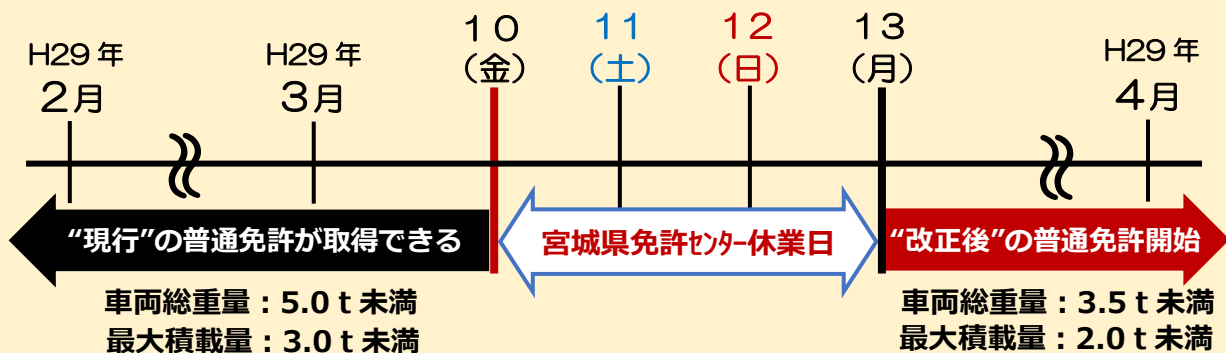

～ 準中型自動車の新設 ～

平成29年3月12日から、新しい免許「準中型免許」が施行されます。

それに伴い、「普通免許で運転できる車の大きさ」が変更になり

★ 普通免許の「**車両総重量**」**が小さくなります**
「**最大積載量**」

そこで、自動車学校から「お知らせ」です。

現行の普通免許は 3月10日(金)までに取得を！

**自動車教習所を卒業後、運転免許試験場の「本免学科試験」を
H29.3/10までに合格すれば、“現行”の運転免許が取得できま**

※ H29年の3月11日(土)と3月12日(日)は、宮城県の運転免許試験場での「本免学科試験」及び「運転免許の交付(取得)」ができません。

2月、3月は毎年自動車学校の混雑する時期です。

**確実に3月10日までの免許取得(現行の普通免許)
を目指すのならば、早めの入校をおすすめします**